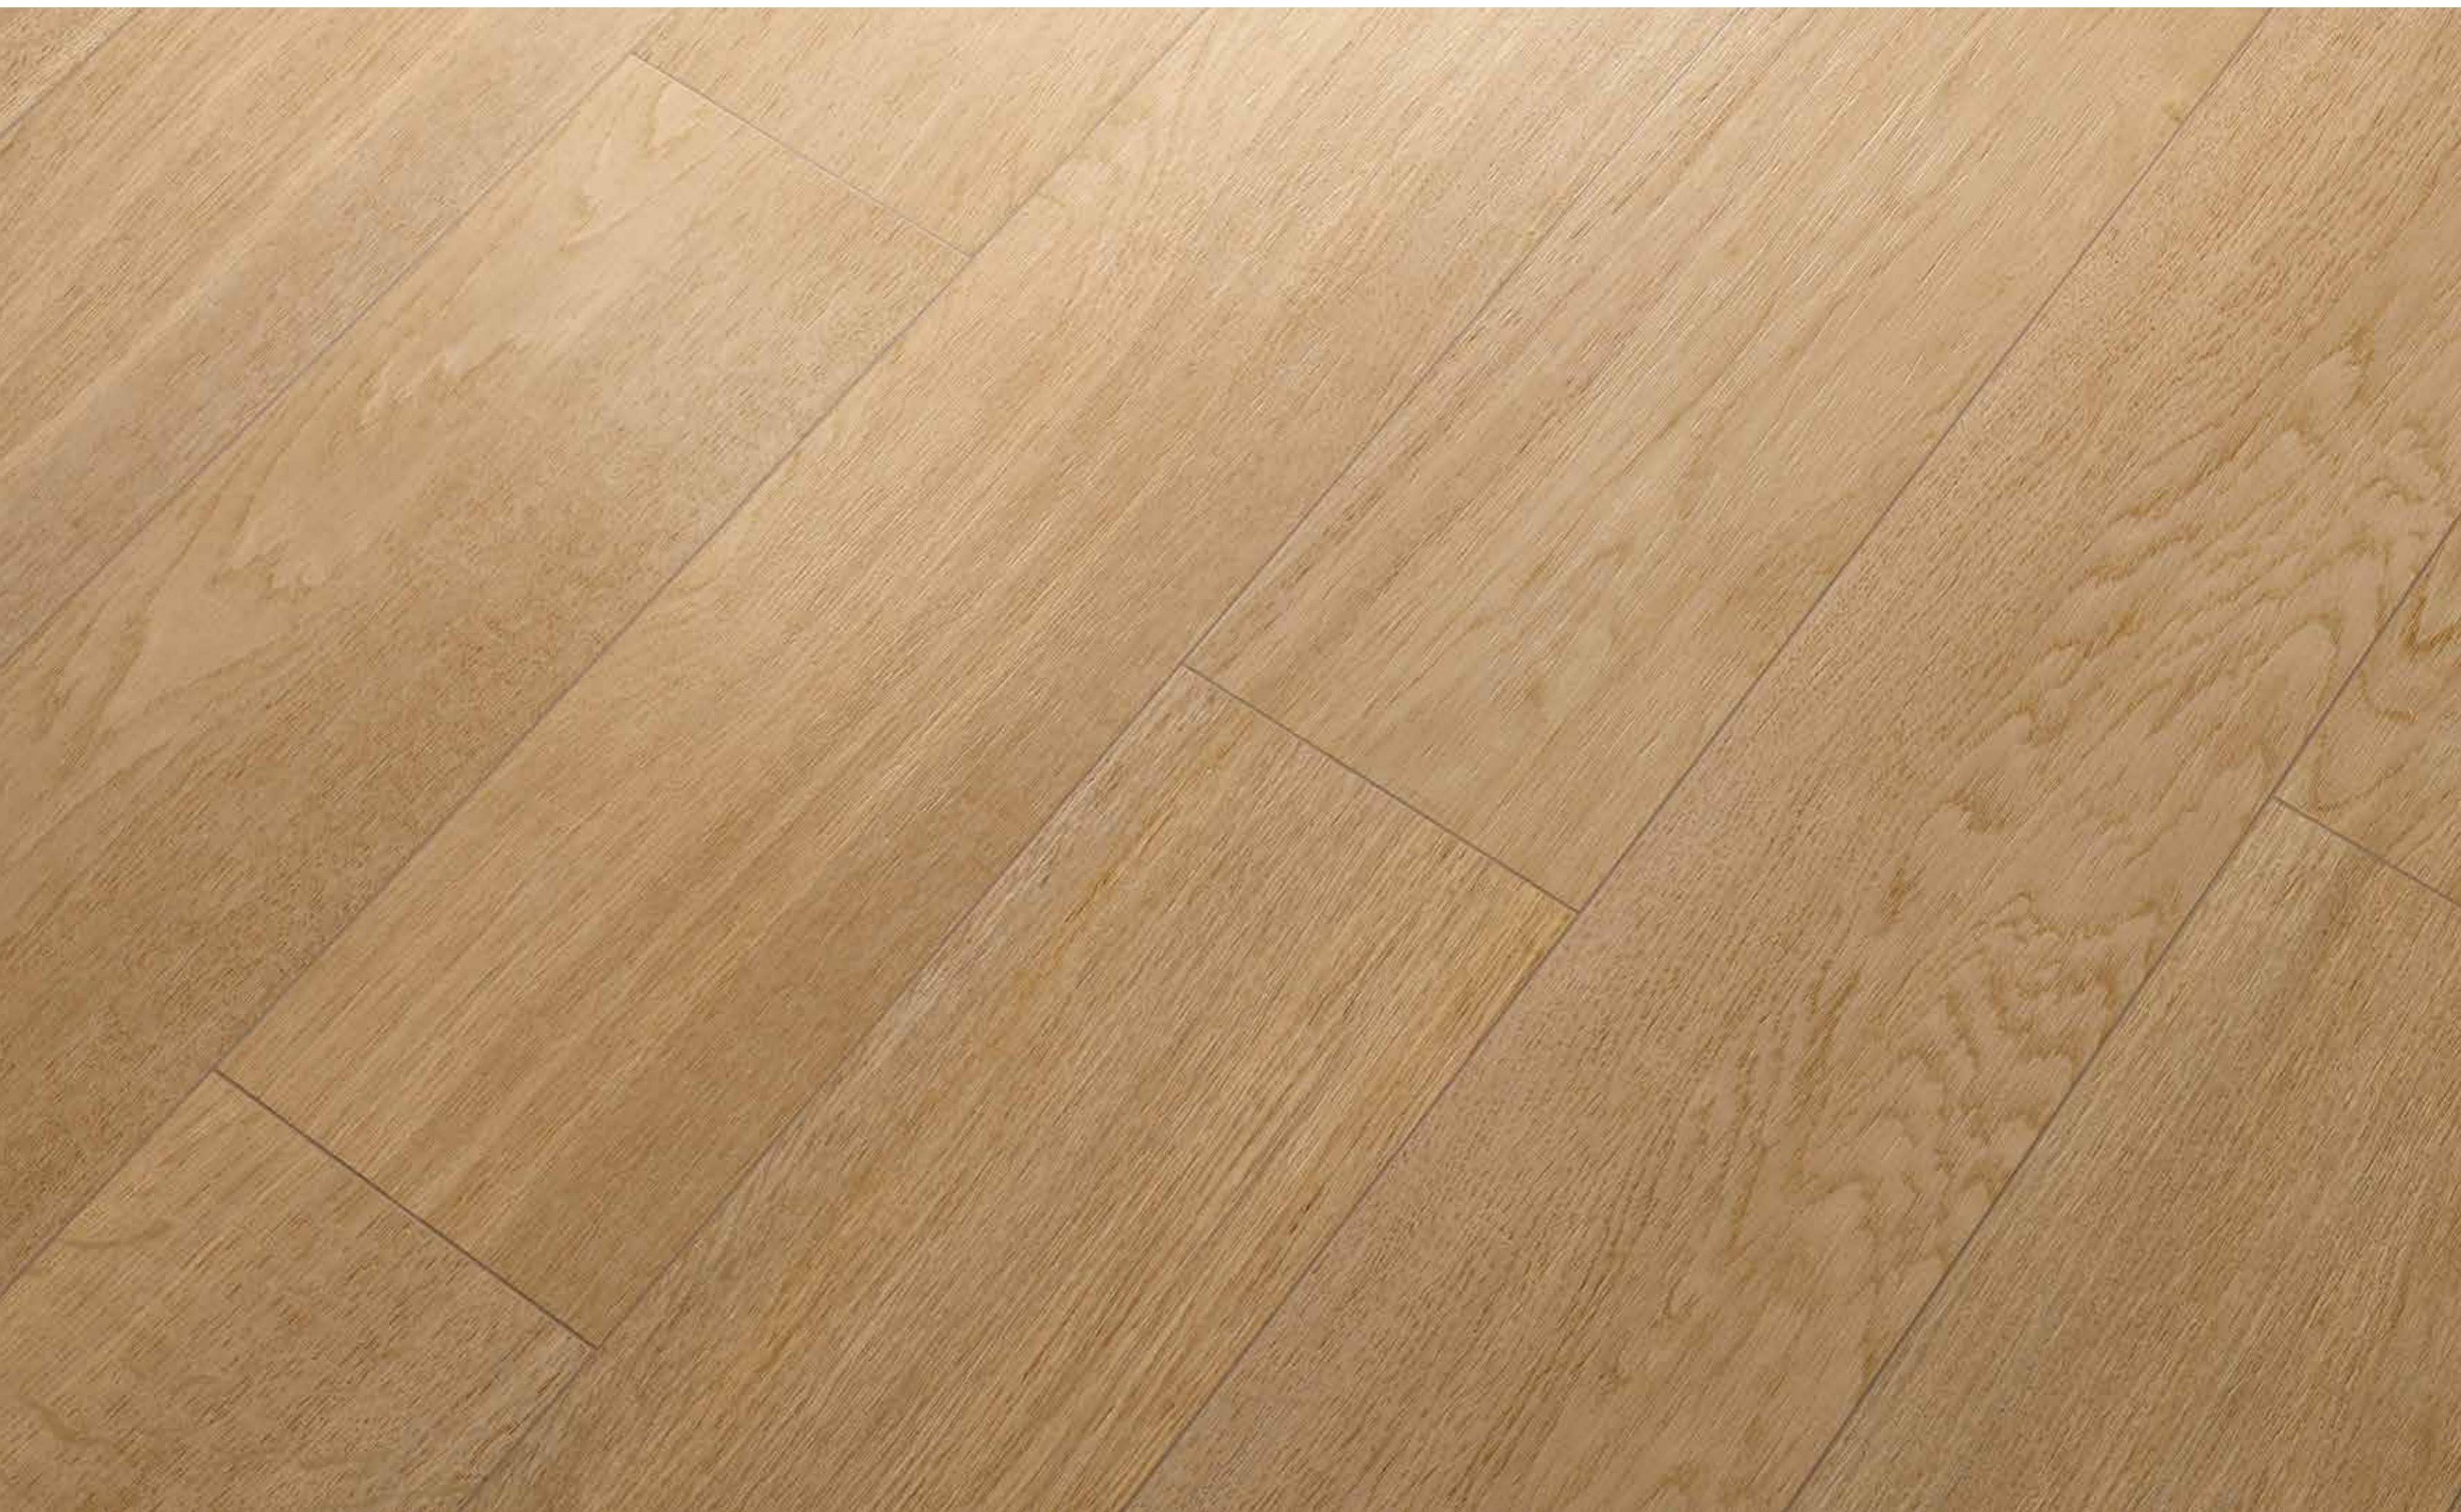

Роверэ Нат. и Рет. 20x160 см · Гласс Авио Люкс и Рет. 80x160 см
Rovere Nat. e Ret. 20x160 см · Glass Avio Lux e Ret. 80x160 см

Ровера Нат. и Рет. 20x160 см · Гласс Авио Люкс и Рет. 80x160 см
Rovere Nat. e Ret. 20x160 cm · Glass Avio Lux e Ret. 80x160 cm