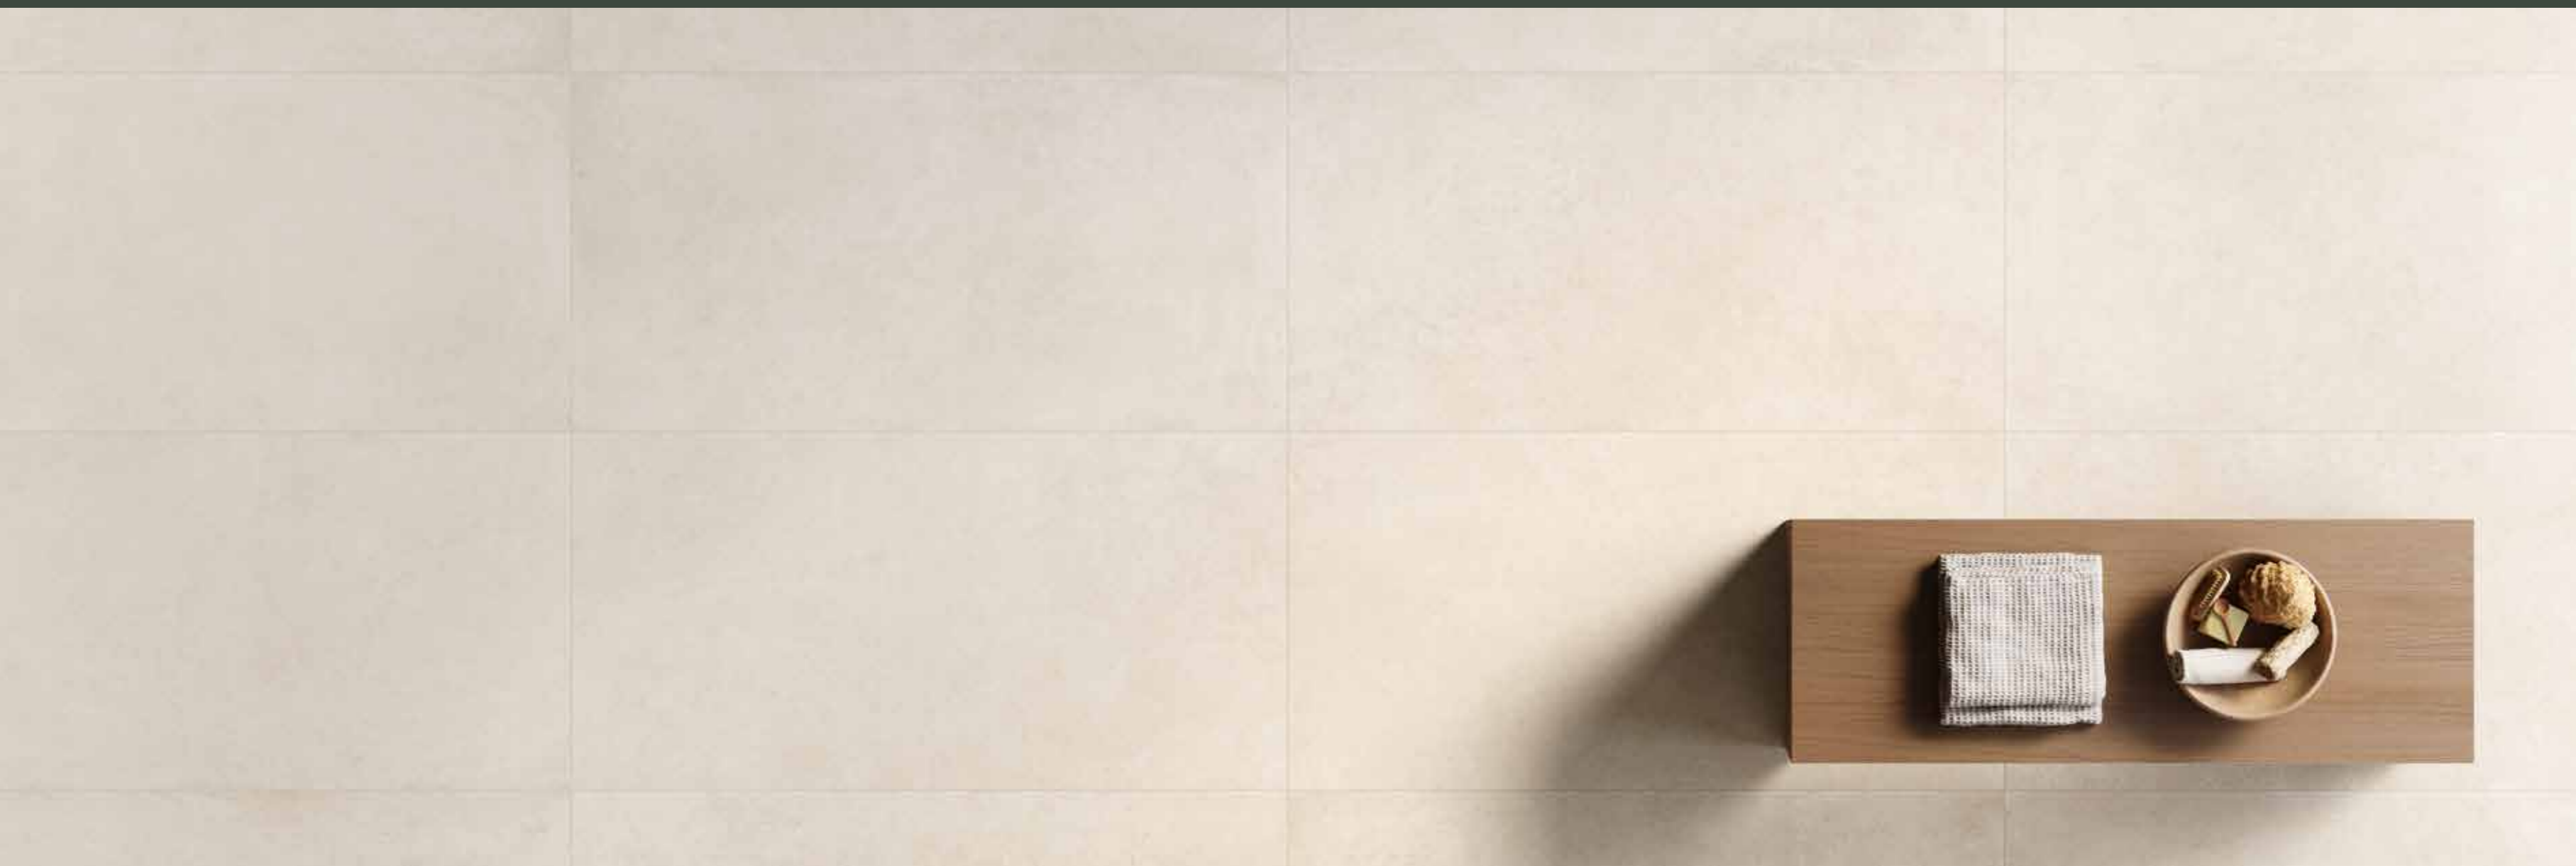

ETERNUM CHOY ETERNUM SNOW

В этой элегантной ванной комнате пол и стены облицованы керамогранитом с эффектом штукатурки Сноу. Декор Татами в темном цвете Могано подчеркивает выразительность светлого интерьера и создает в нем атмосферу уюта.

In questo bagno residenziale, l'intonaco Snow è utilizzato sia a terra che a parete per un total look di grande potenza espressiva, mentre il decoro Tatami infonde nello spazio una calda intimità.

In this residential bathroom, Snow plaster is used both on the floor and on the wall for a total look of great expressive power, while the Tatami decoration infuses the space with warm intimacy.