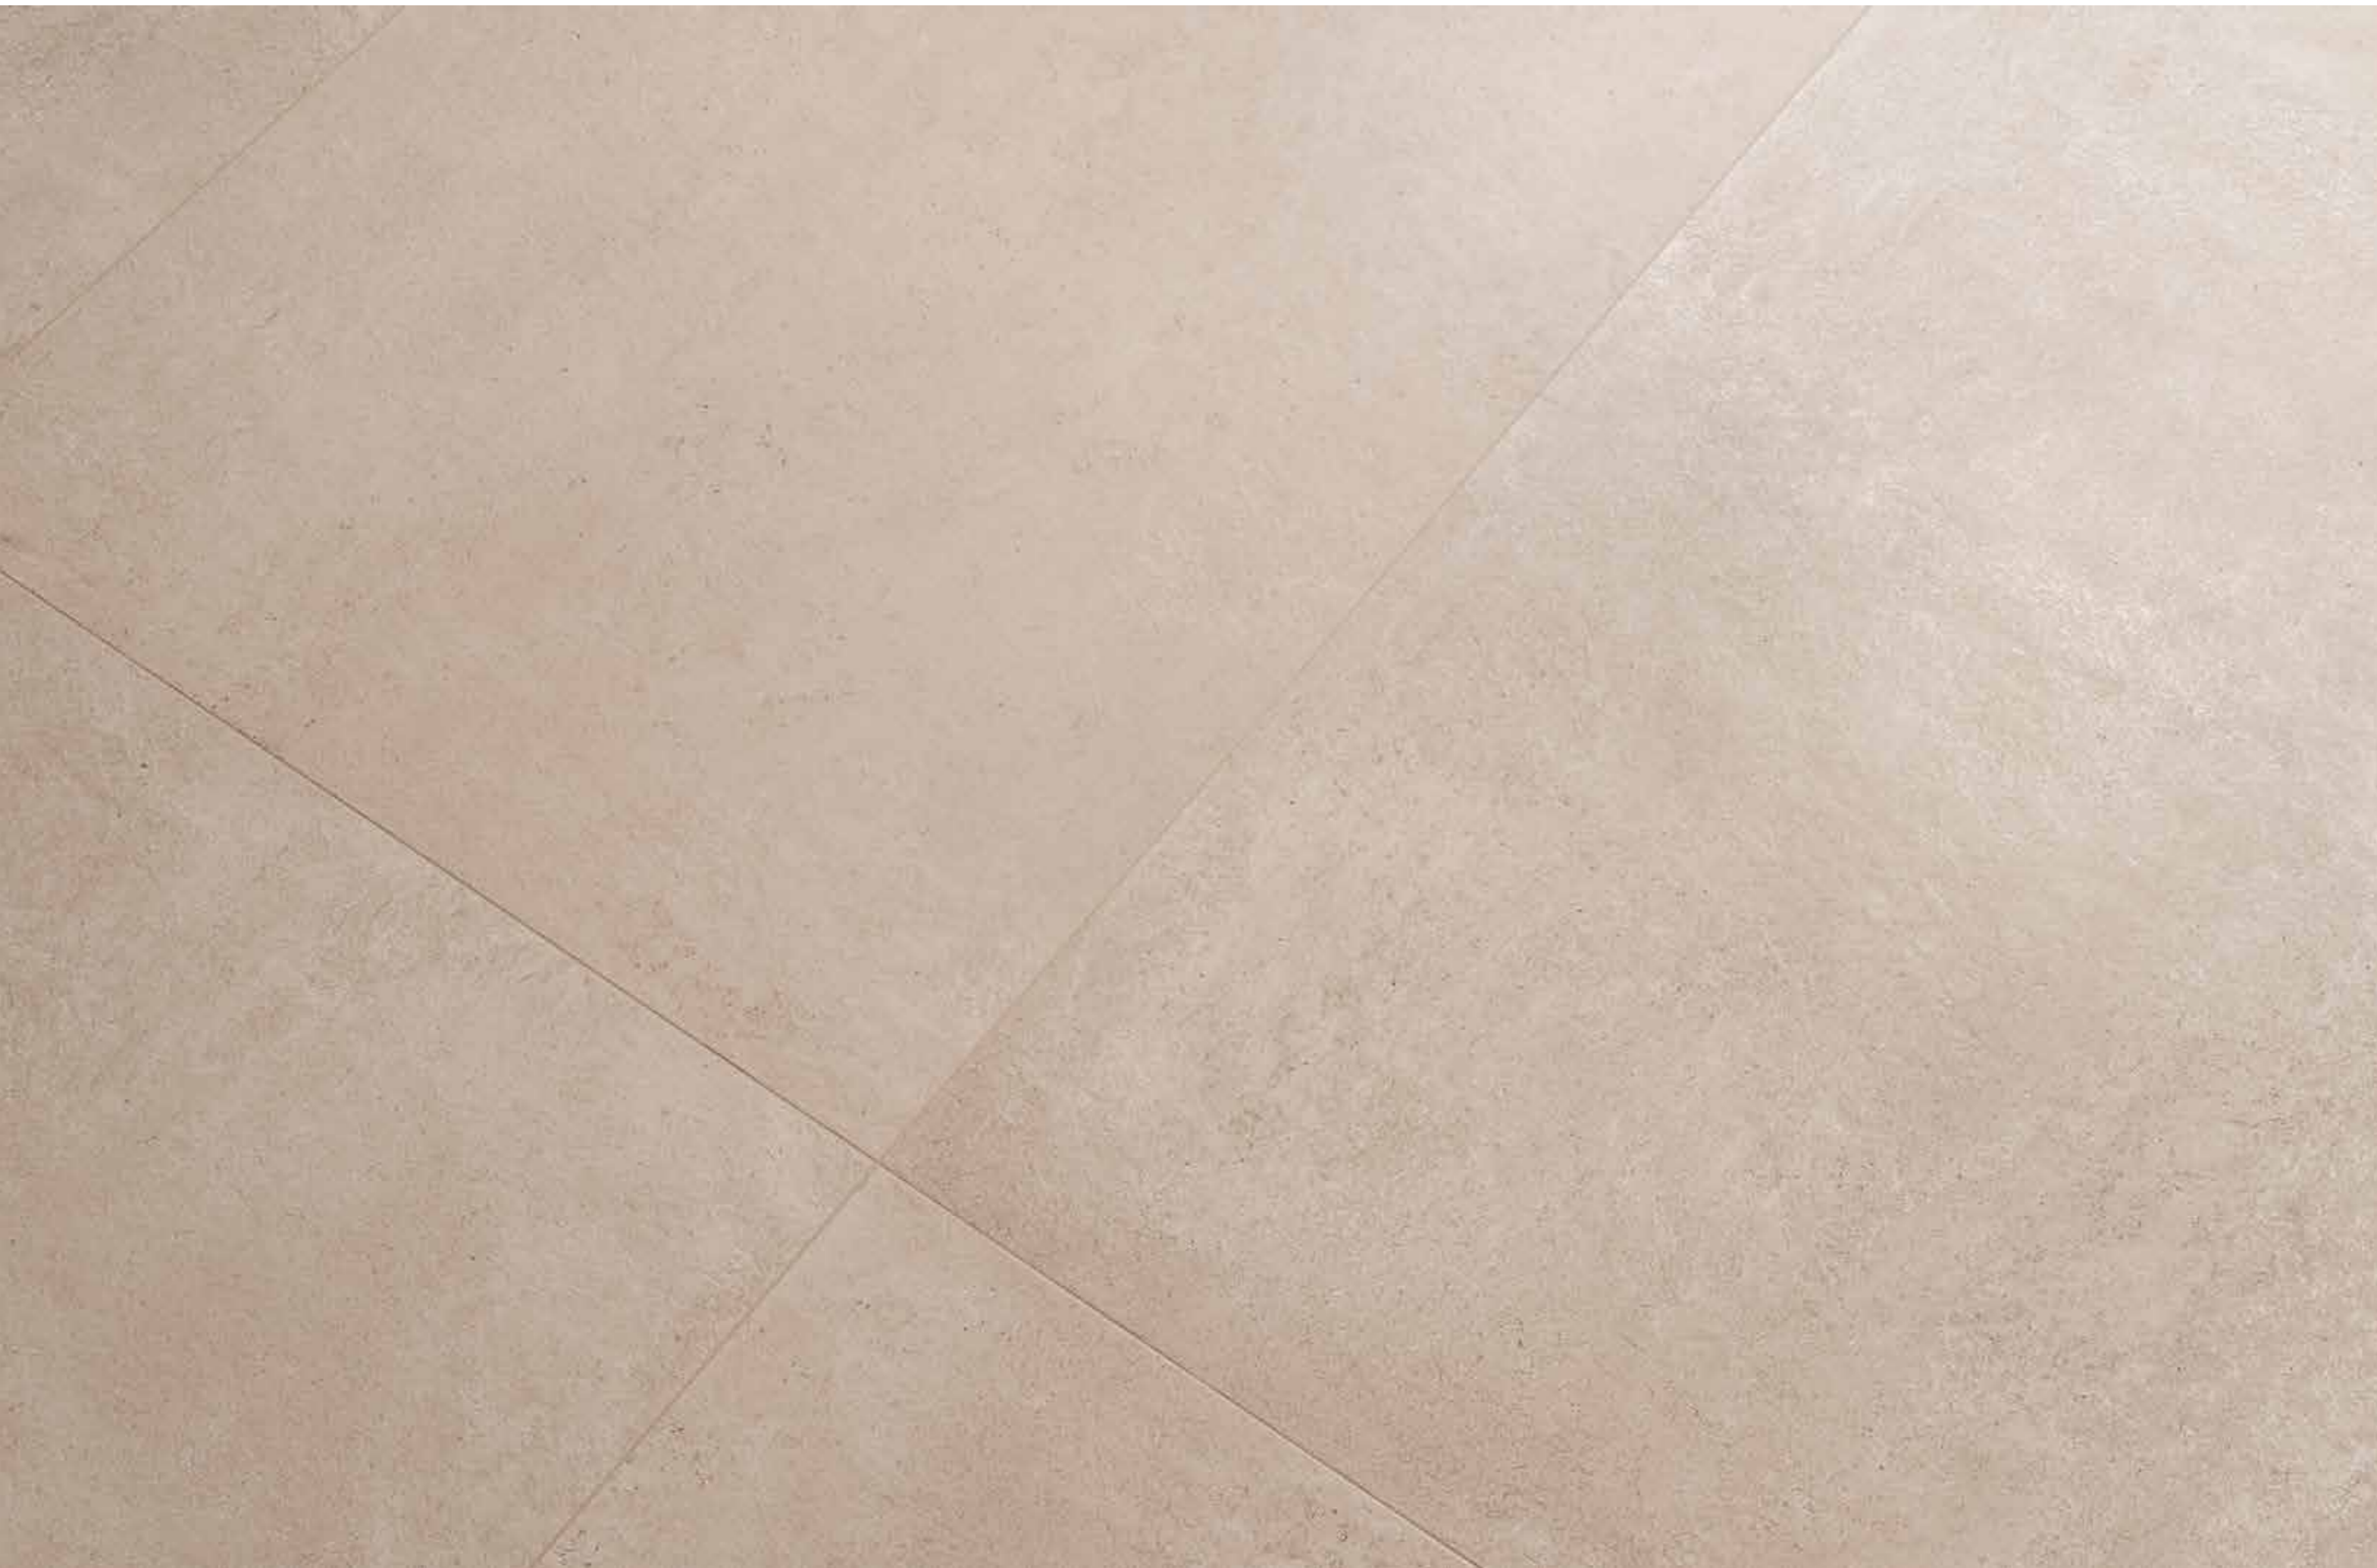

Крим Нат. и Рет. 60x120 см
Cream Nat. e Ret. 60x120 см

Крим Нат. и Рет. 60x120 см · Гласс Корал Люкс и Рет. 80x160 см
Cream Nat. e Ret. 60x120 см · Glass Coral Lux e Ret. 80x160 см