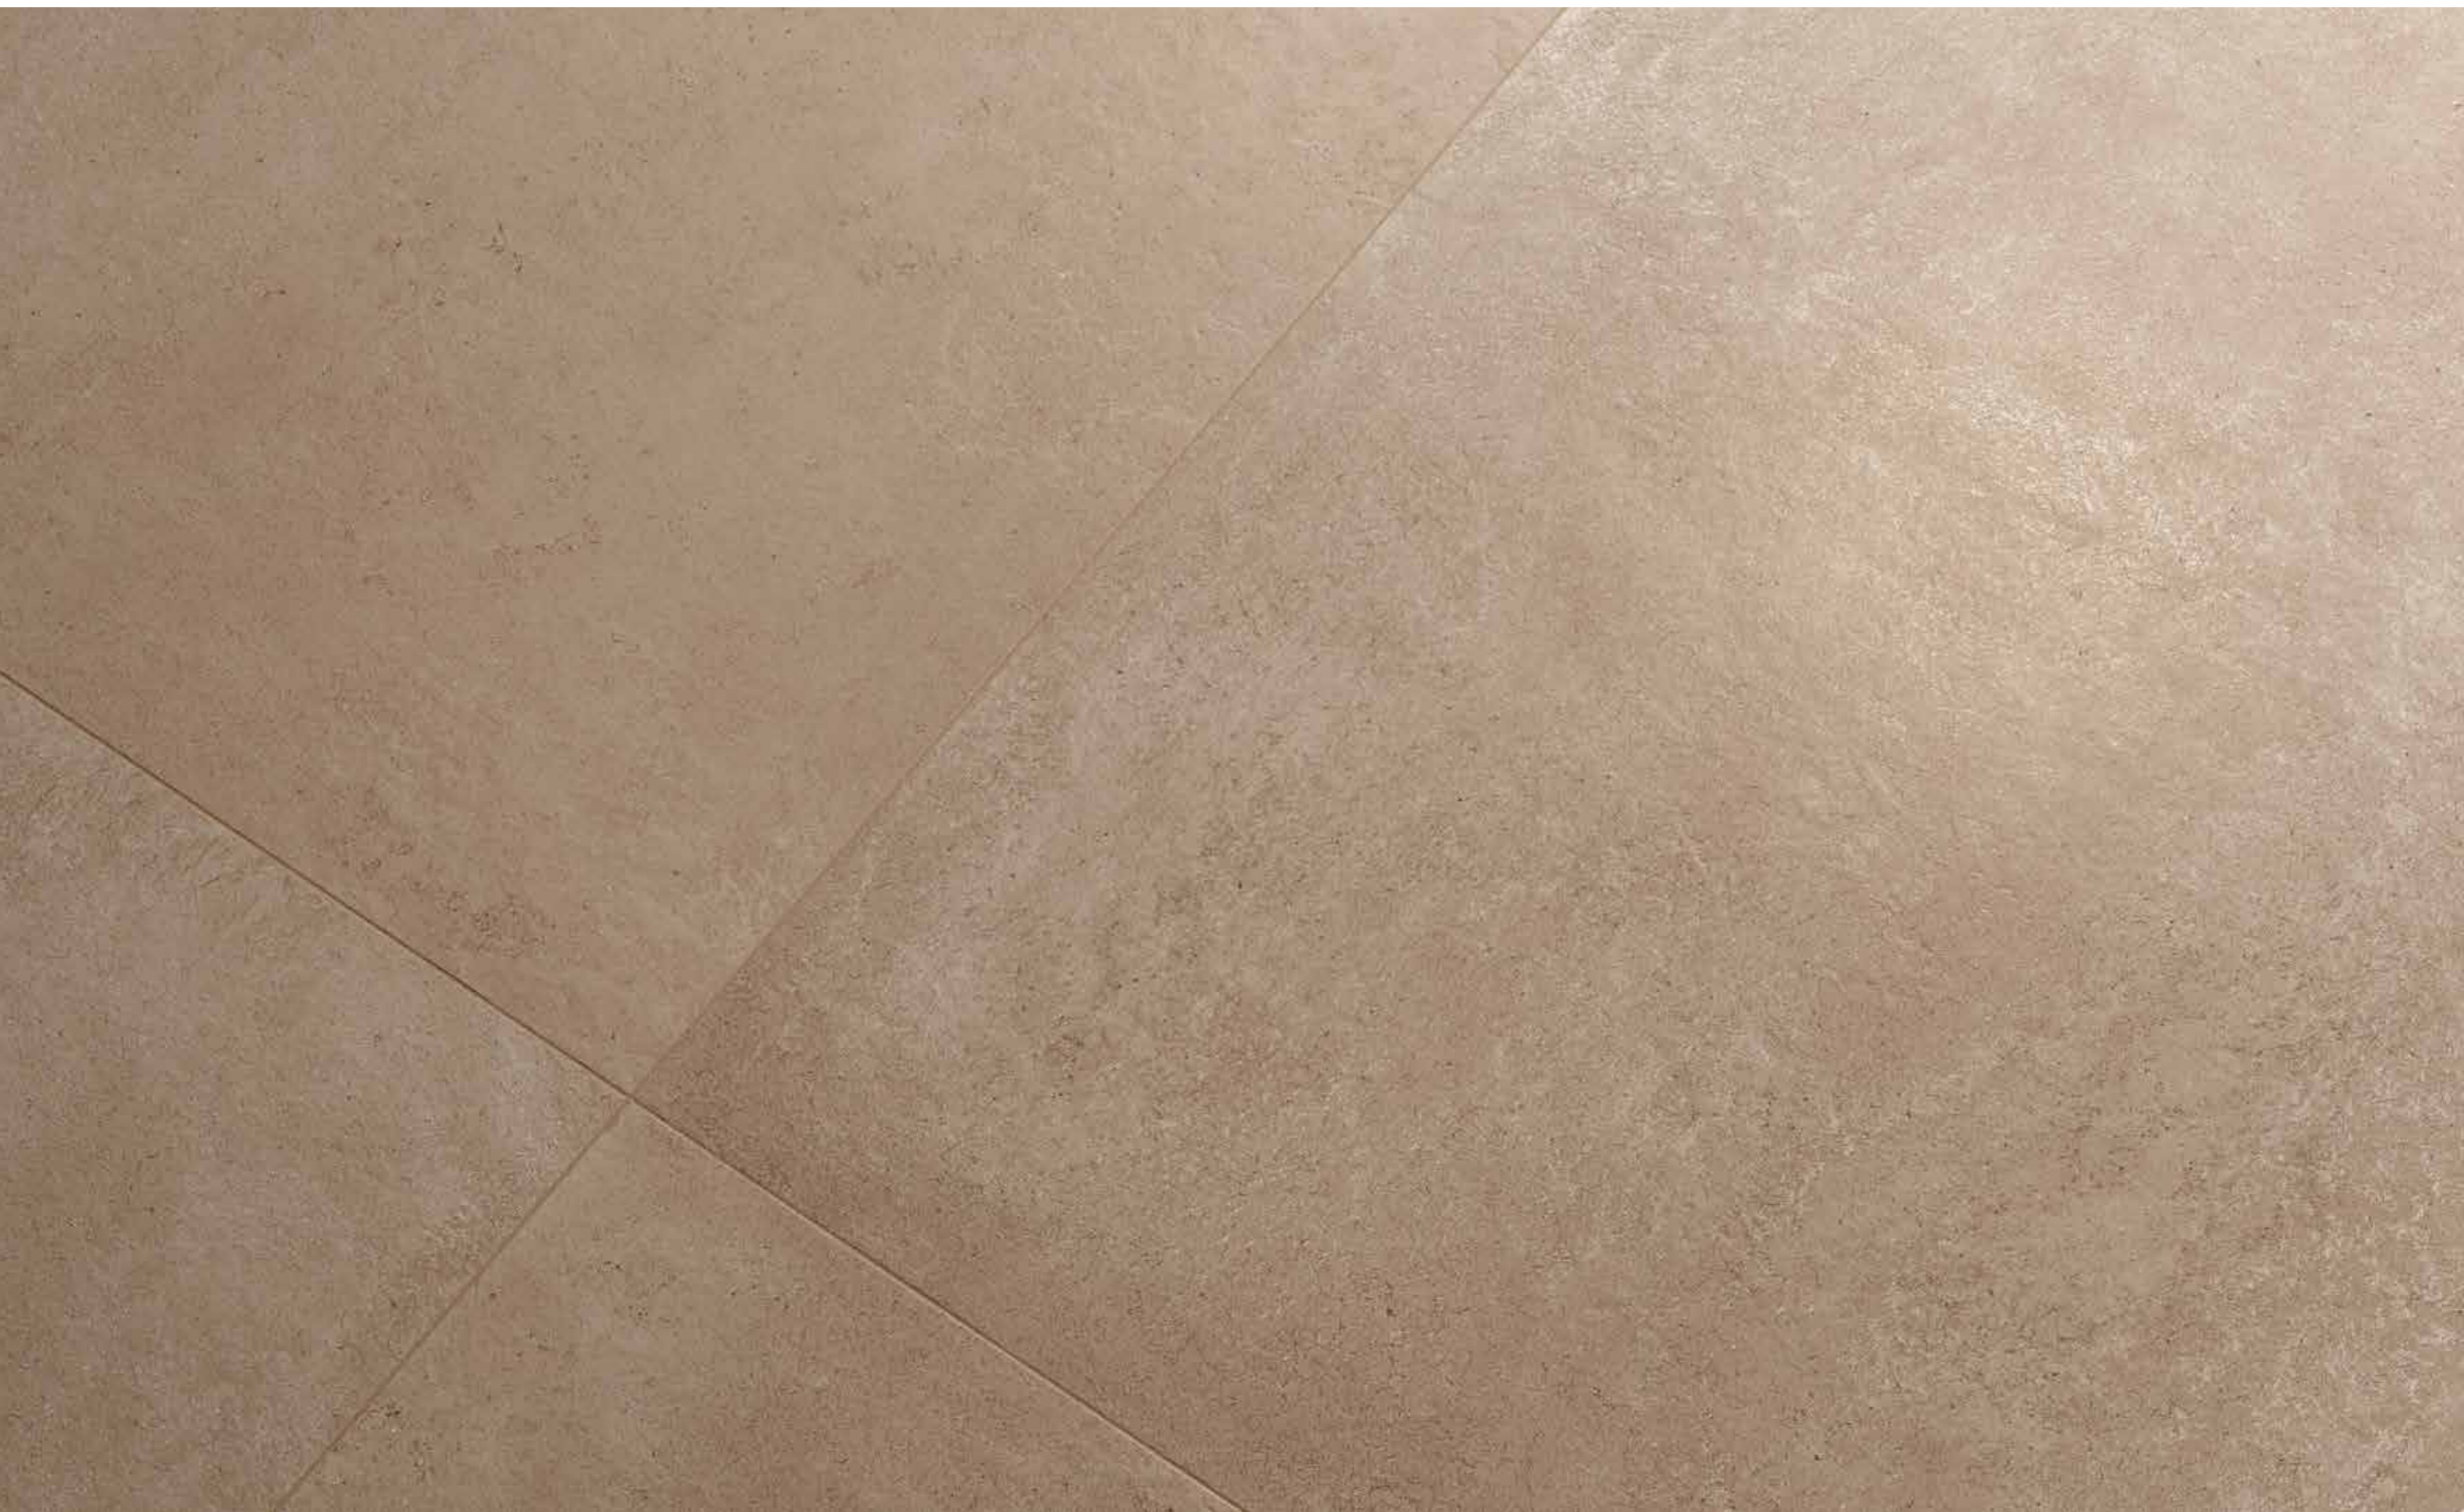

Голд Нат. и Рет. 60x120 см
Gold Nat. e Ret. 60x120 см