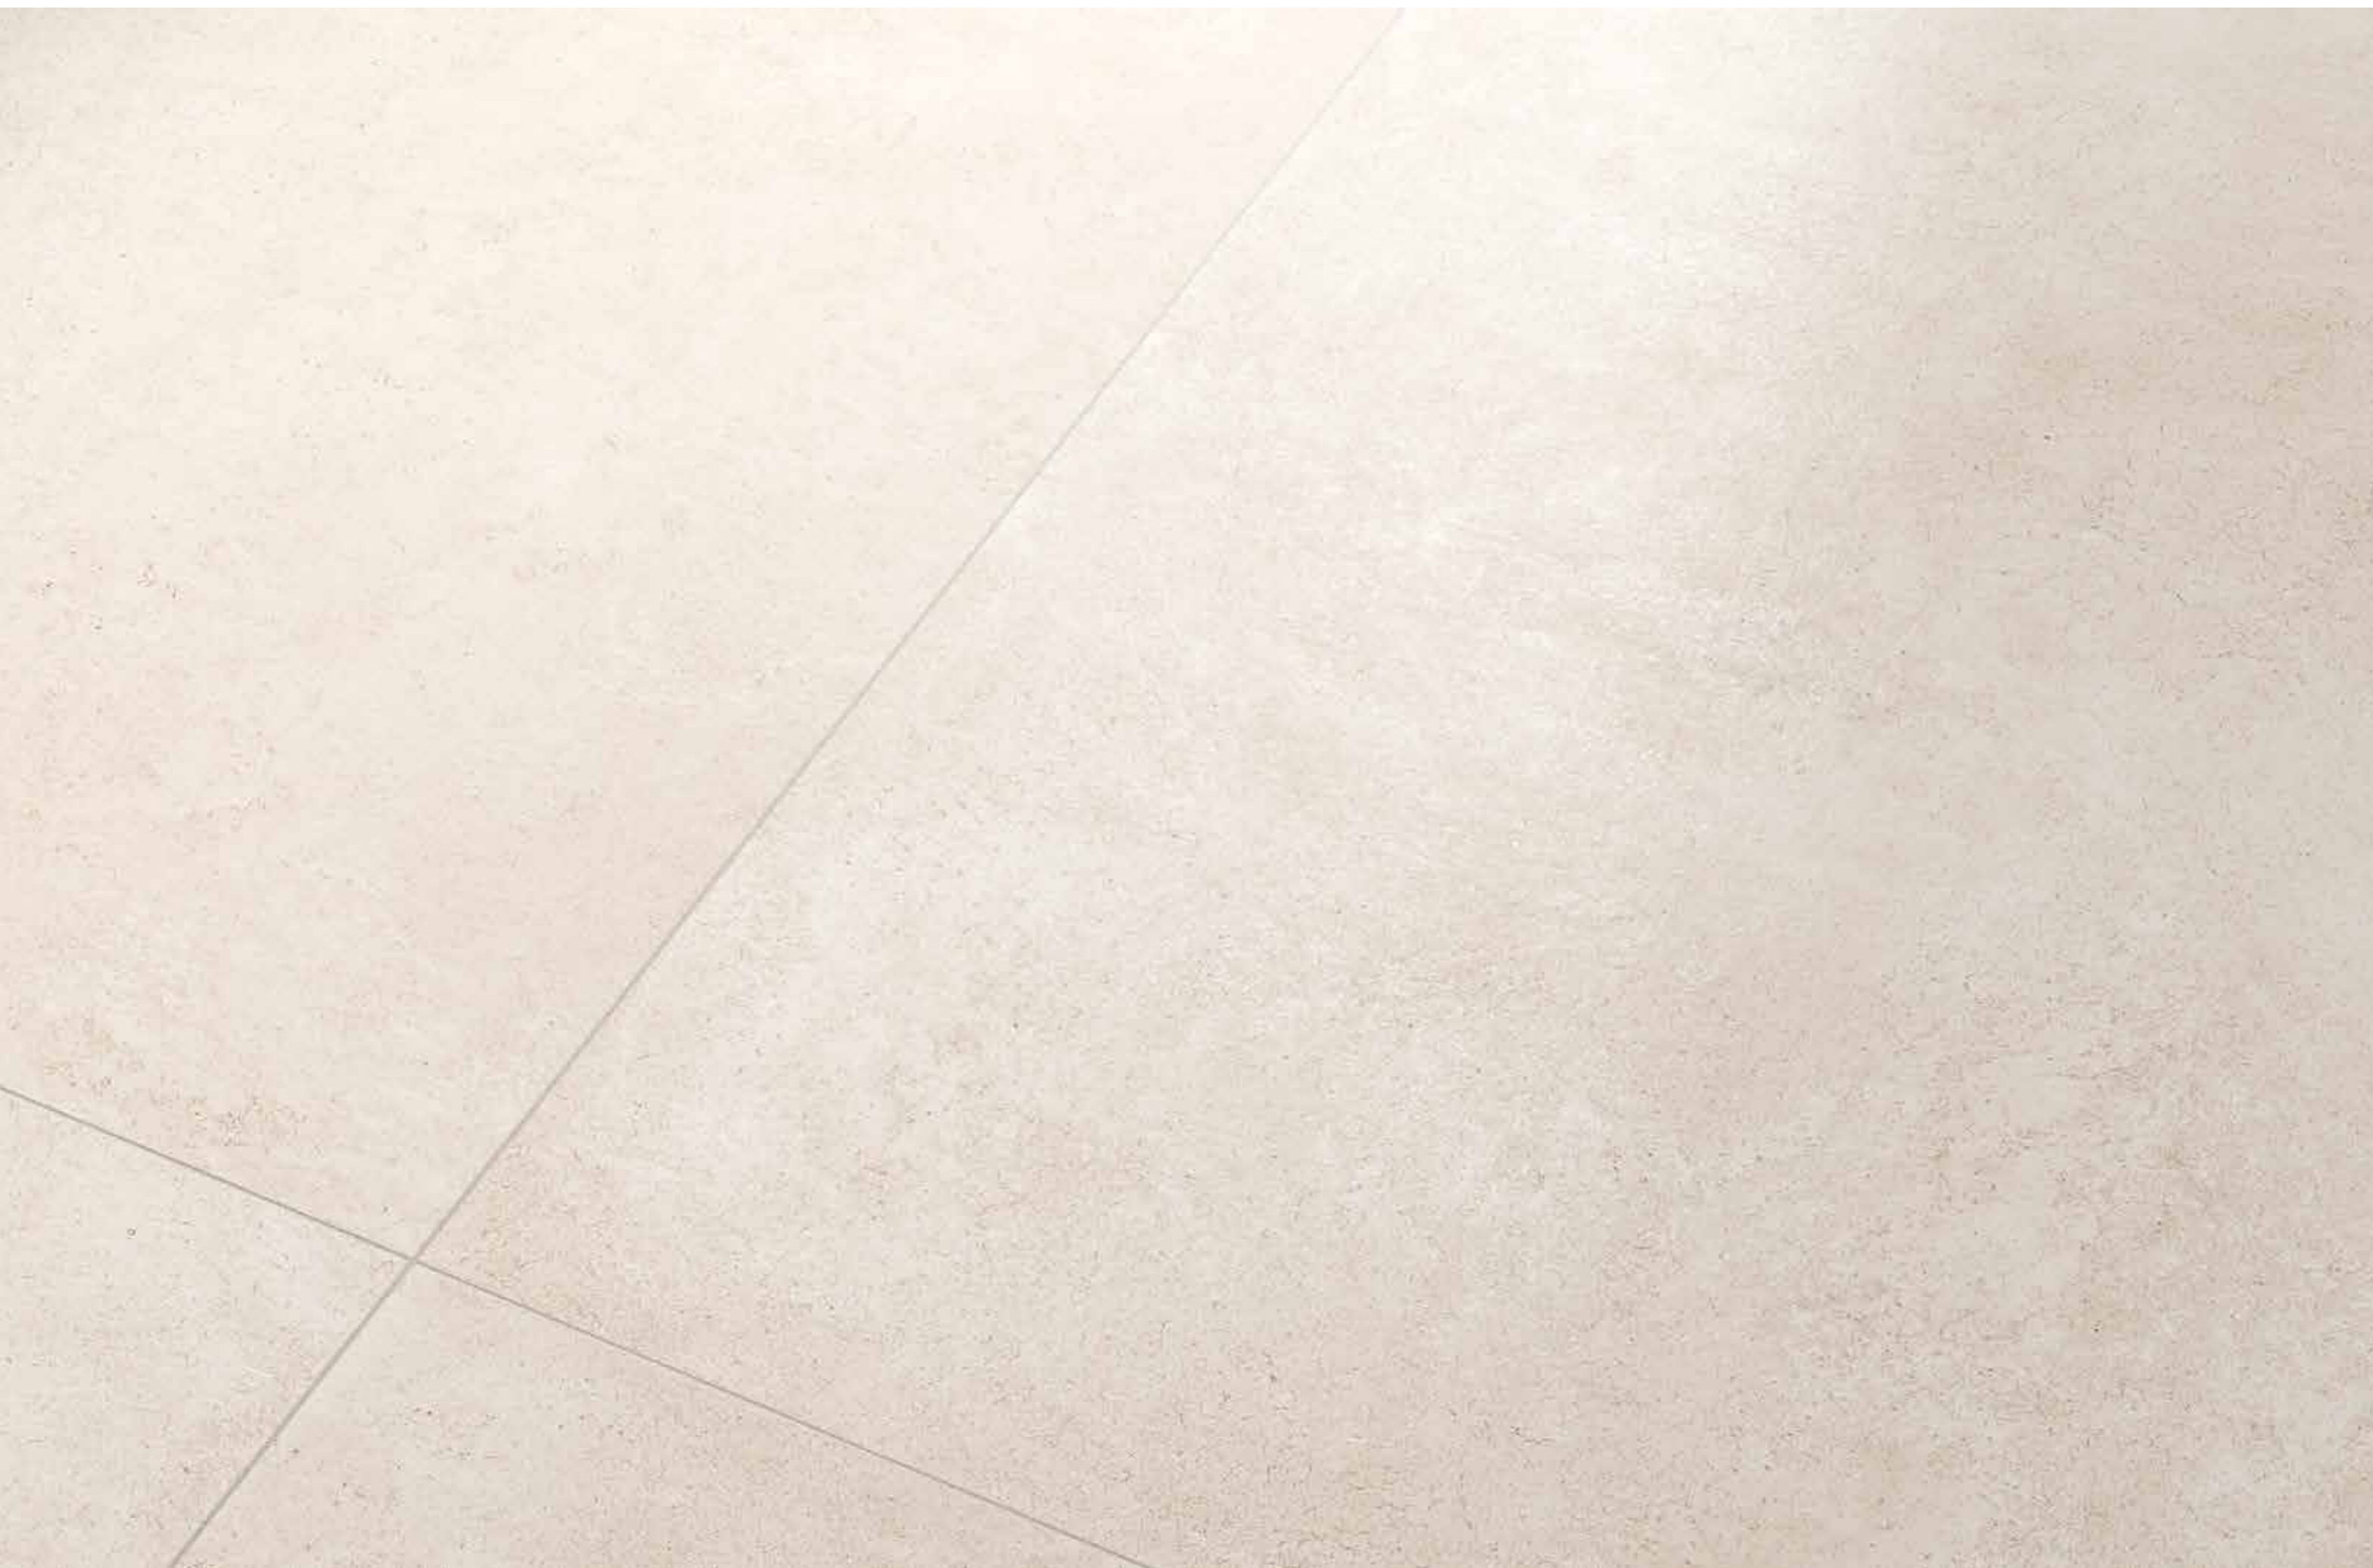

Сноу Нат. и Рет. 60x120 см
Snow Nat. e Ret. 60x120 см

Сноу Нат. и Рет. 60x120 см
Snow Nat. e Ret. 60x120 см

Сноу Нат. и Рет. 60x120 см · Могано Татами Нат. и Рет. 20x80 см
Snow Nat. e Ret. 60x120 см · Mogano Tatami Nat. e Ret. 20x80 см