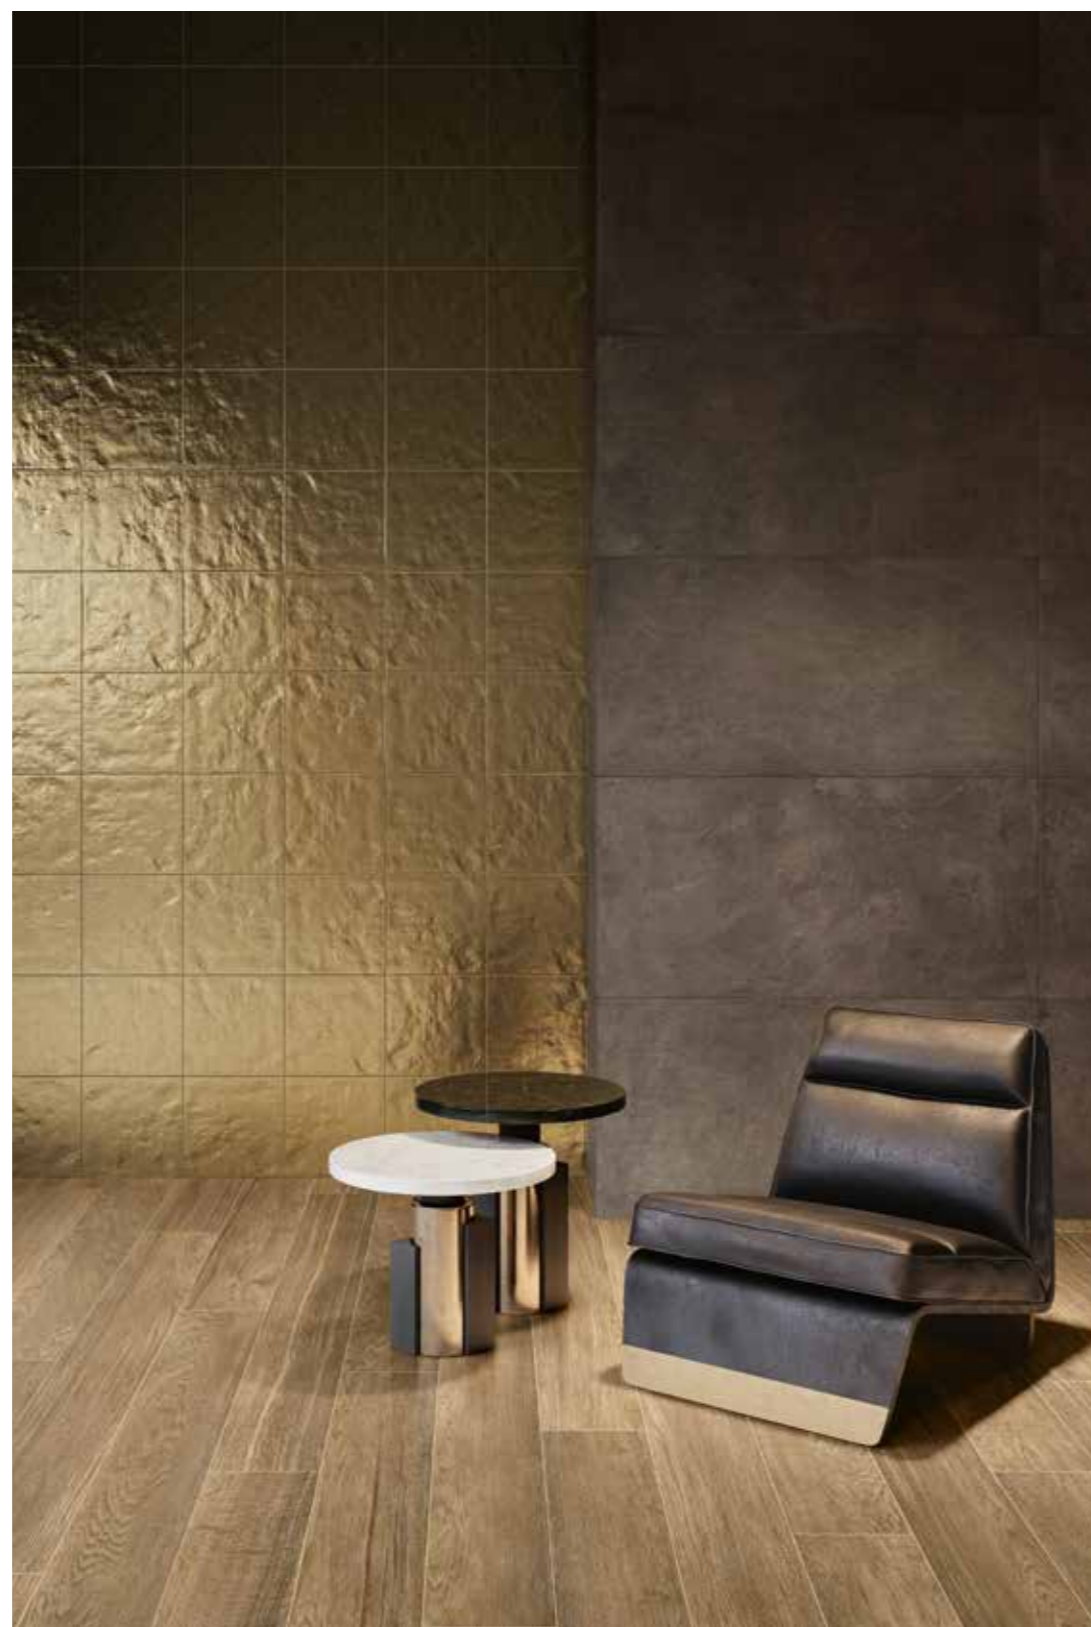

НАСТЕННАЯ ПЛИТКА ИЗ БЕЛОЙ ГЛИНЫ /
RIVESTIMENTO IN PASTA BIANCA /
WHITE-BODY WALL TILES /

CONTINUUM

Плэй Шайн / Play Shine

30x30 см

НАСТЕННЫЕ ДЕКОРЫ /
DECORI DA RIVESTIMENTO /
WALL TILE DECORS /

ETERNUM

Гласс Корал Мозаика Лаунж /
Glass Coral Mosaico Lounge /

26,2x30,2 см ■

Гласс Авио Мозаика Лаунж /
Glass Avio Mosaico Lounge /

26,2x30,2 см ■

Каррара Мозаика Вертекс /
Carrara Mosaico Vertex /

25,8x30 см ▲ •

• Кермогранит 6 мм : Данные артикулы рекомендуются исключительно для облицовки стен /
Gres Porcellanato 6 мм : Si consiglia l'utilizzo di questi articoli solo su rivestimento /
Porcelain Stoneware 6 мм : It is recommended to use these items only for the wall covering /

КЕРАМОГРАНИТ ОКРАШЕННЫЙ В МАССЕ /
GRES PORCELLANATO COLORATO IN MASSA /
FULL BODY COLOURED PORCELAIN STONEWARE /