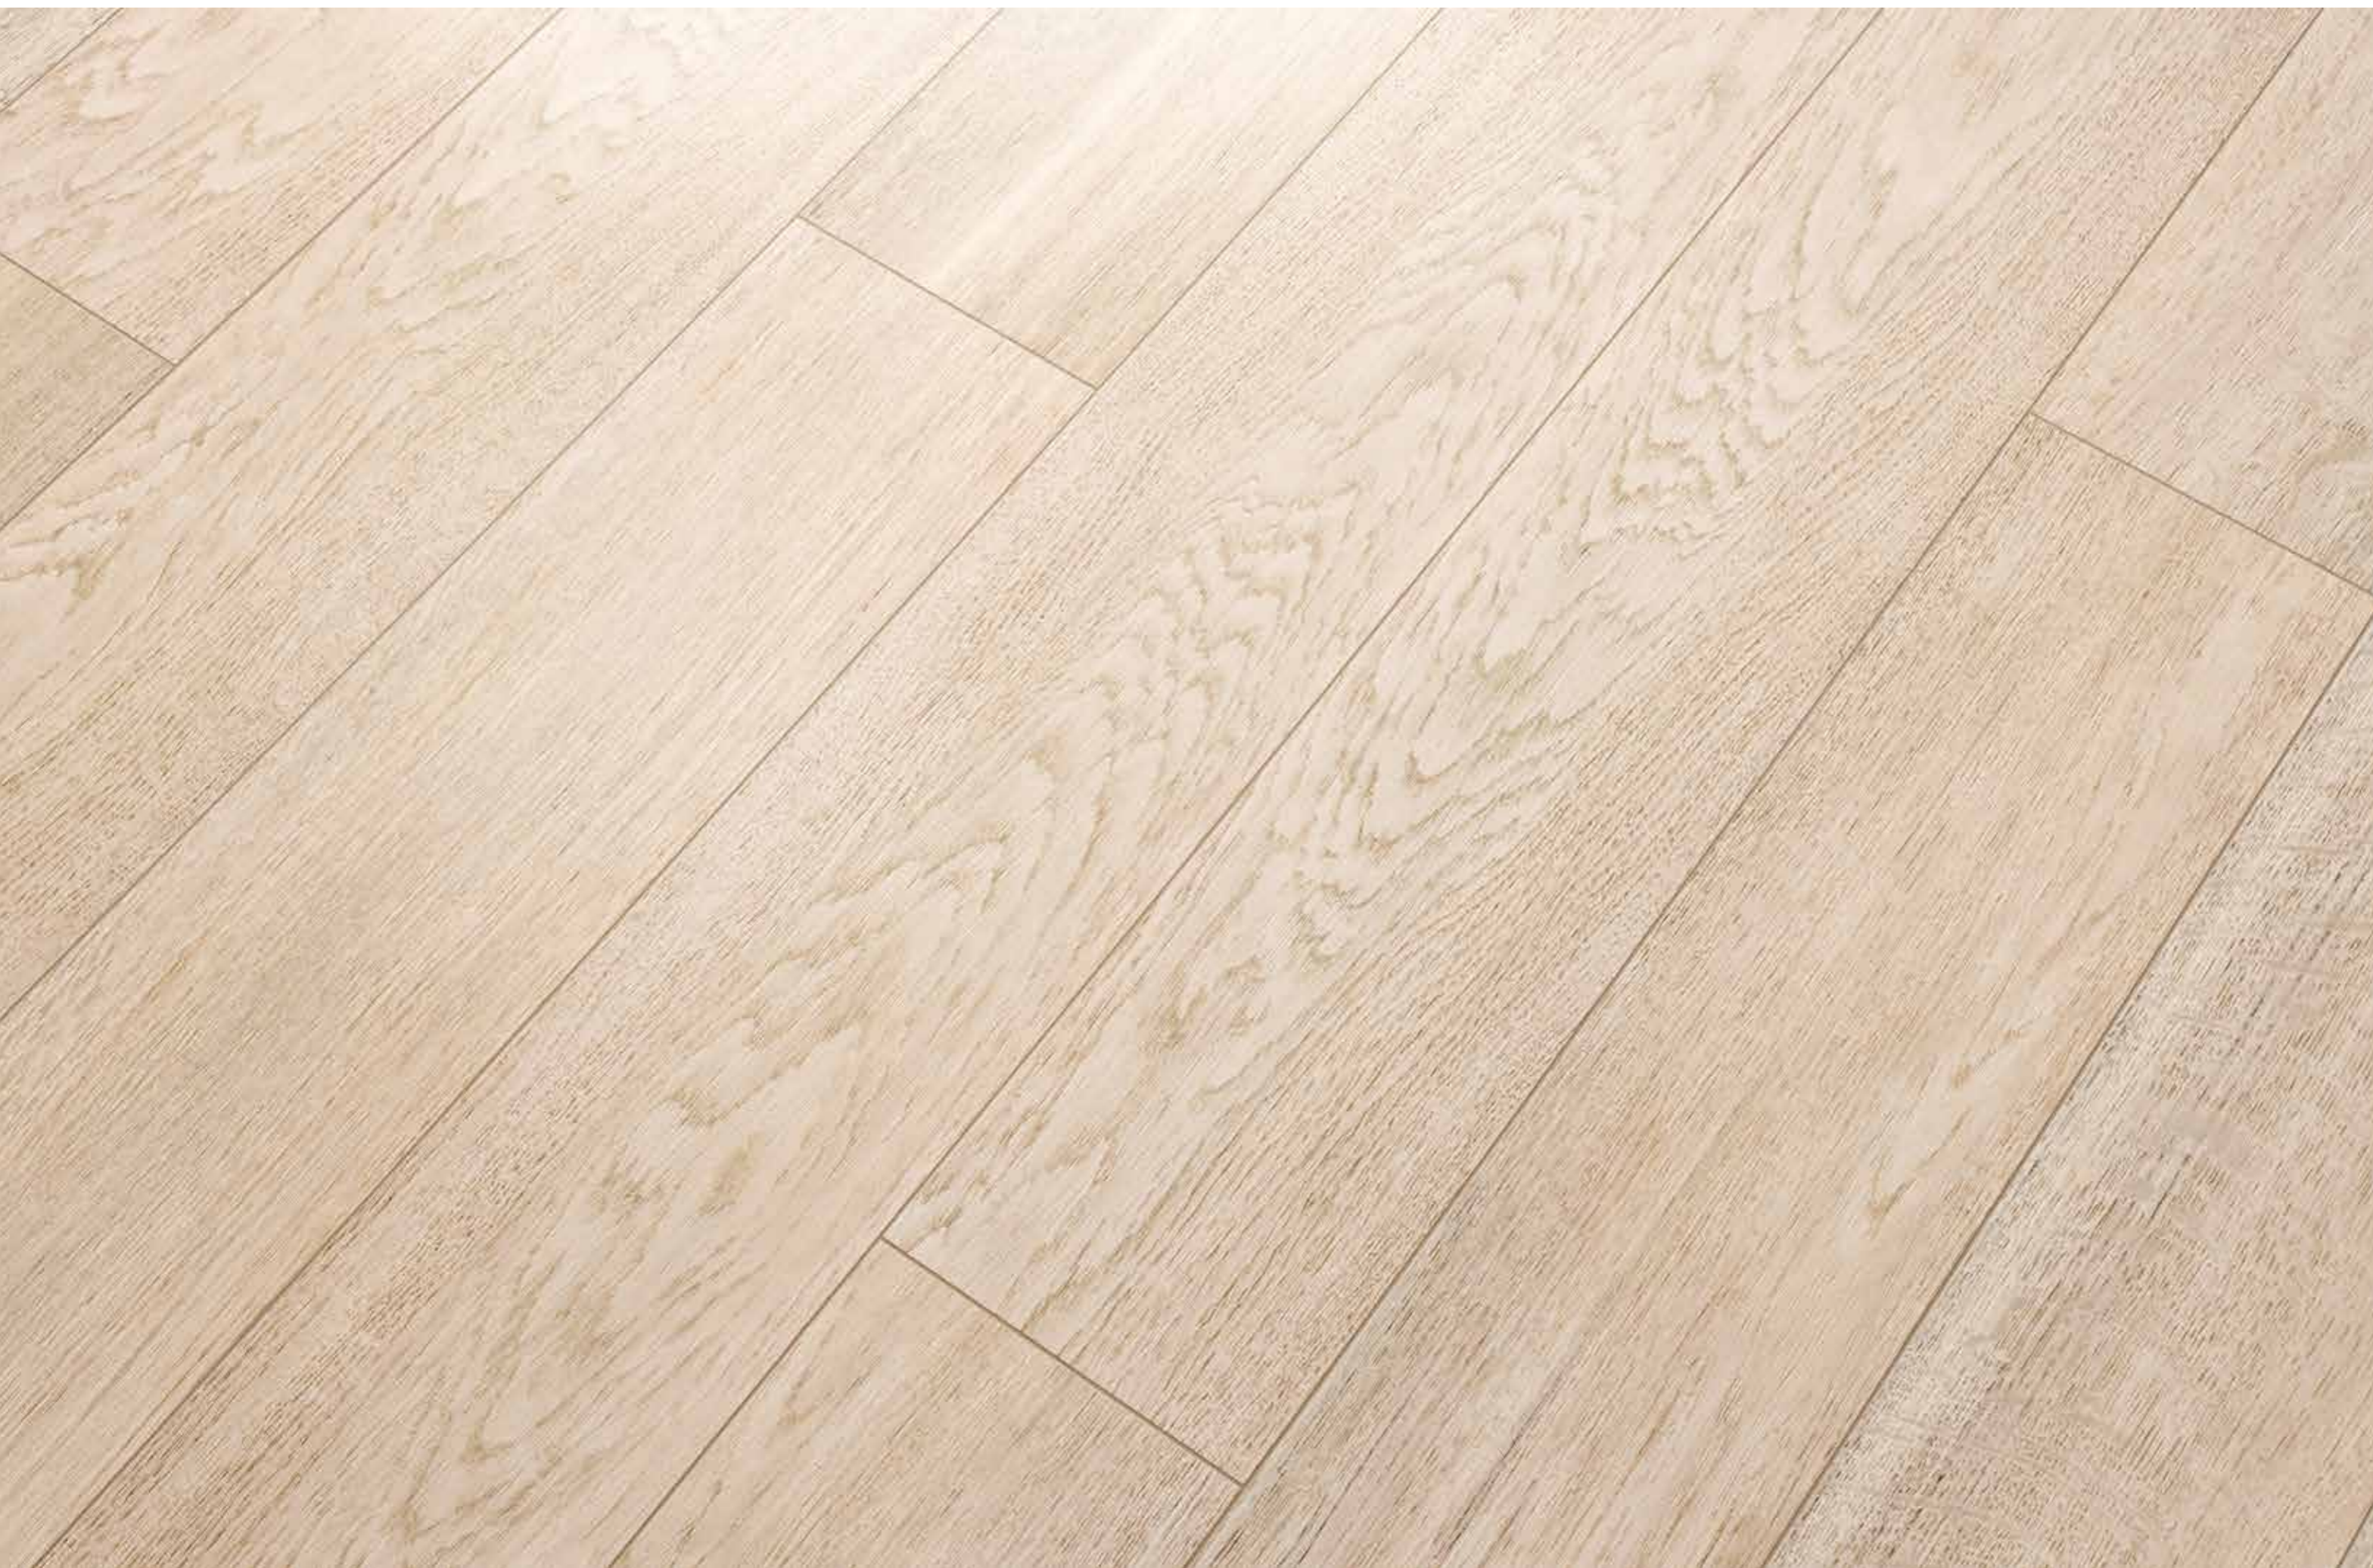

Ачero Нат. и Рет. 20x160 см · Голд Нат. и Рет. 60x120 см
Асero Nat. e Ret. 20x160 см · Gold Nat. e Ret. 60x120 см