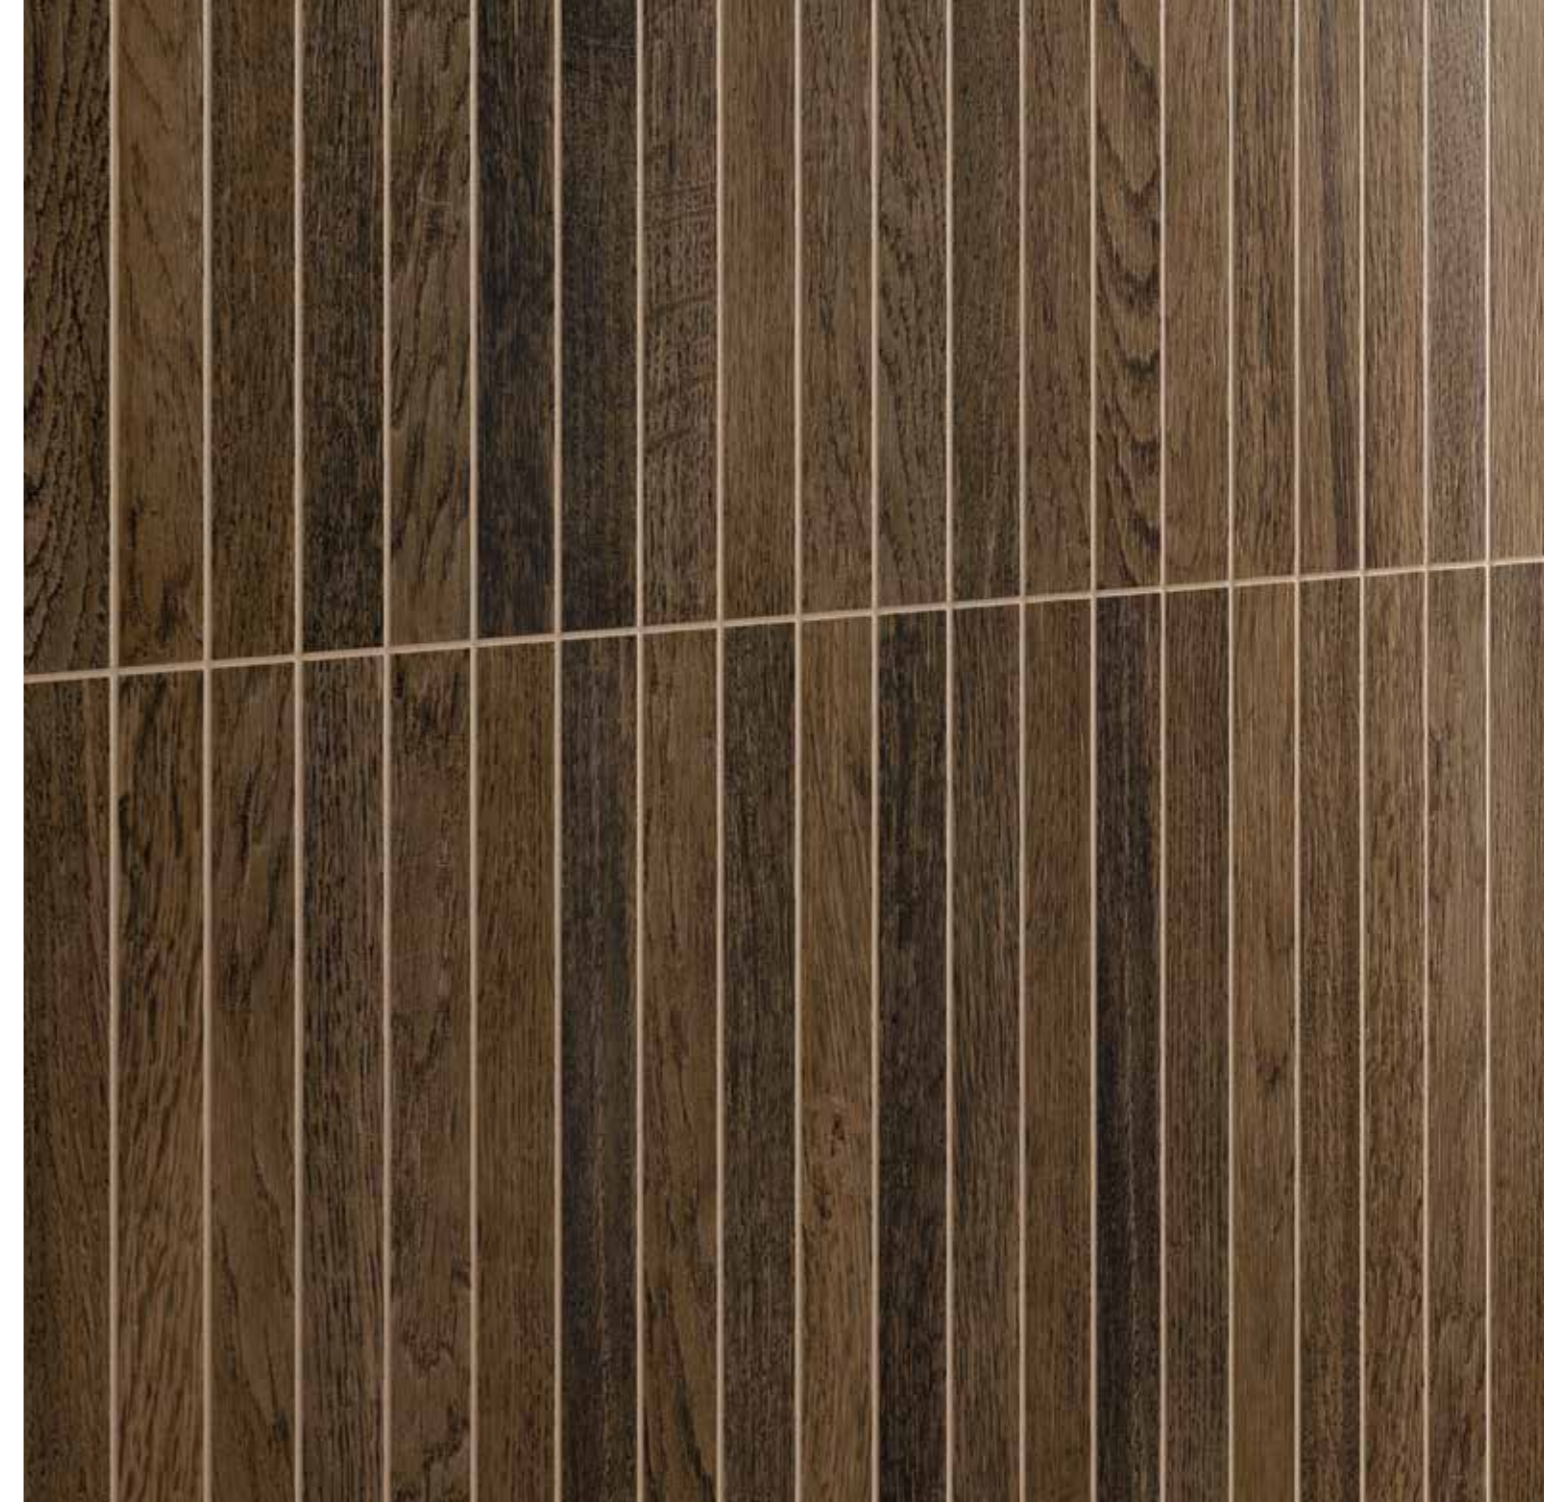

Сноу Нат. и Рет. 60x120 см · Могано Татами Нат. и Рет. 20x80 см
Snow Nat. e Ret. 60x120 см · Mogano Tatami Nat. e Ret. 20x80 см

Могано Татами Нат. и Рет. 20x80 см
Mogano Tatami Nat. e Ret. 20x80 см