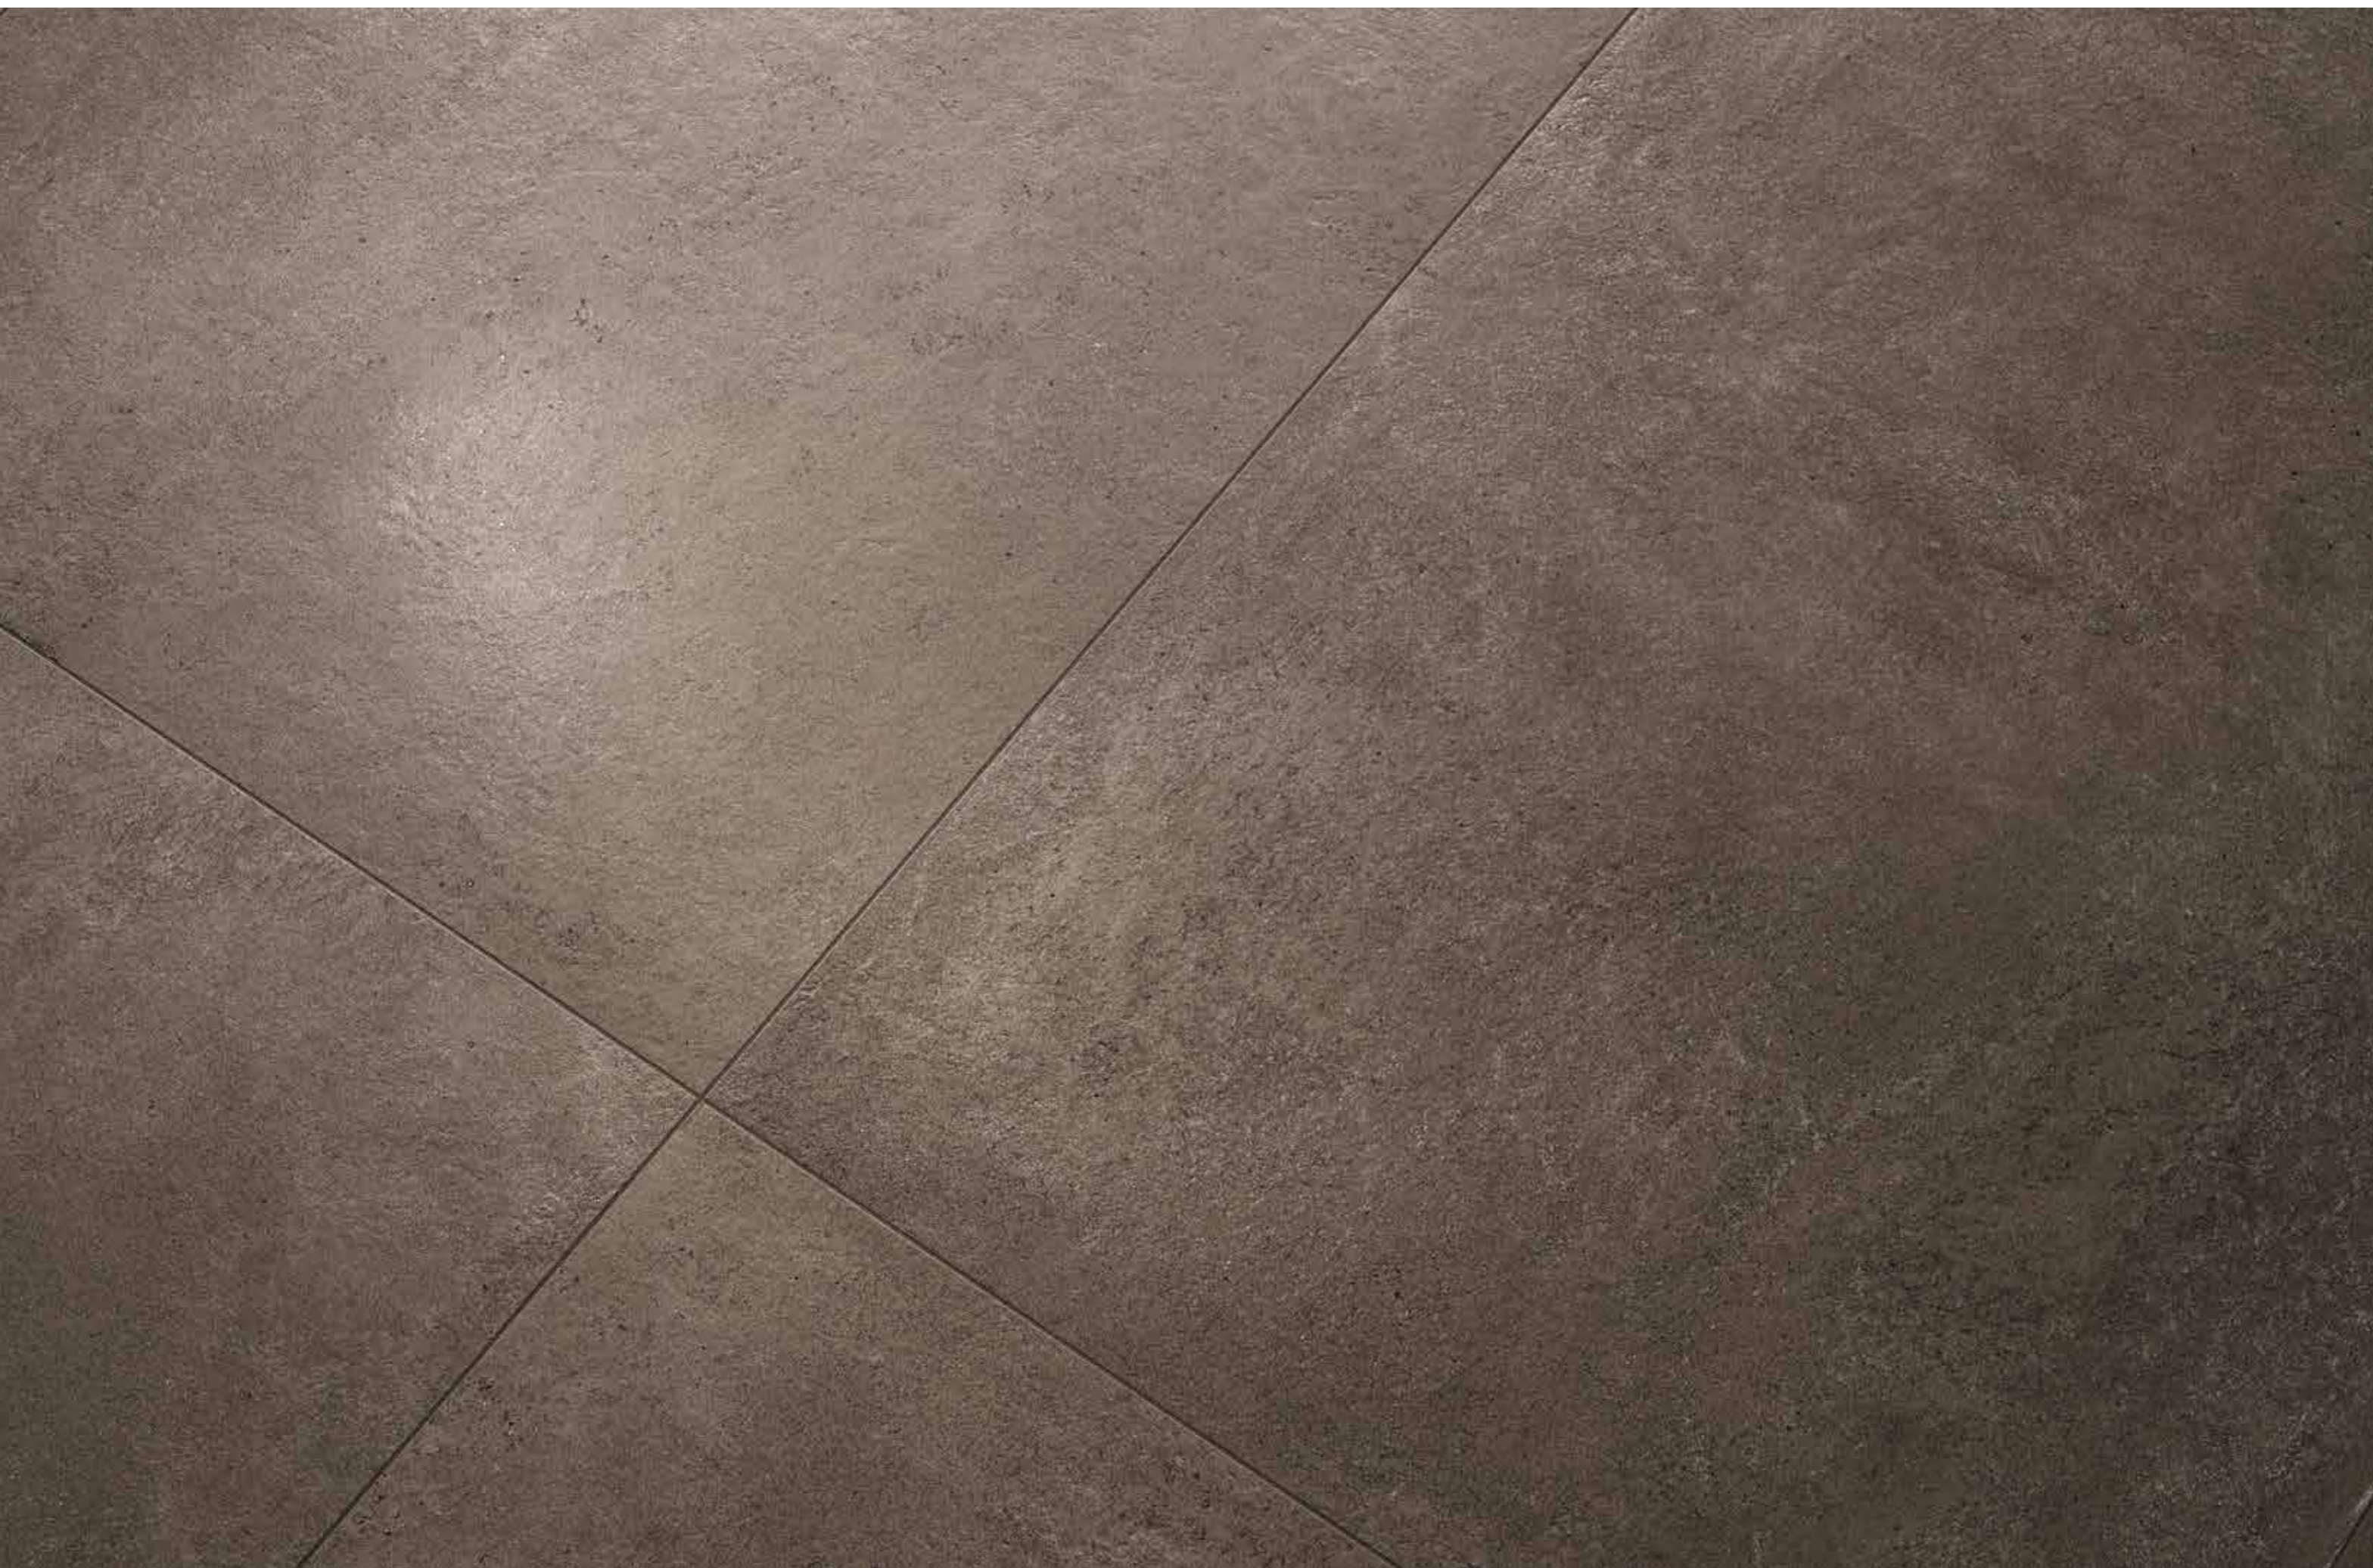

Волкано Нат. и Рет. 80x160 см
Volcano Nat. e Ret. 80x160 см

Кофи Нат. и Рет. 60x120 см
Coffee Nat. e Ret. 60x120 см

Волкано Люкс и Рет. 80x160 см · Кофи Нат. и Рет. 60x120 см
Volcano Lux e Ret. 80x160 см · Coffee Nat. e Ret. 60x120 см