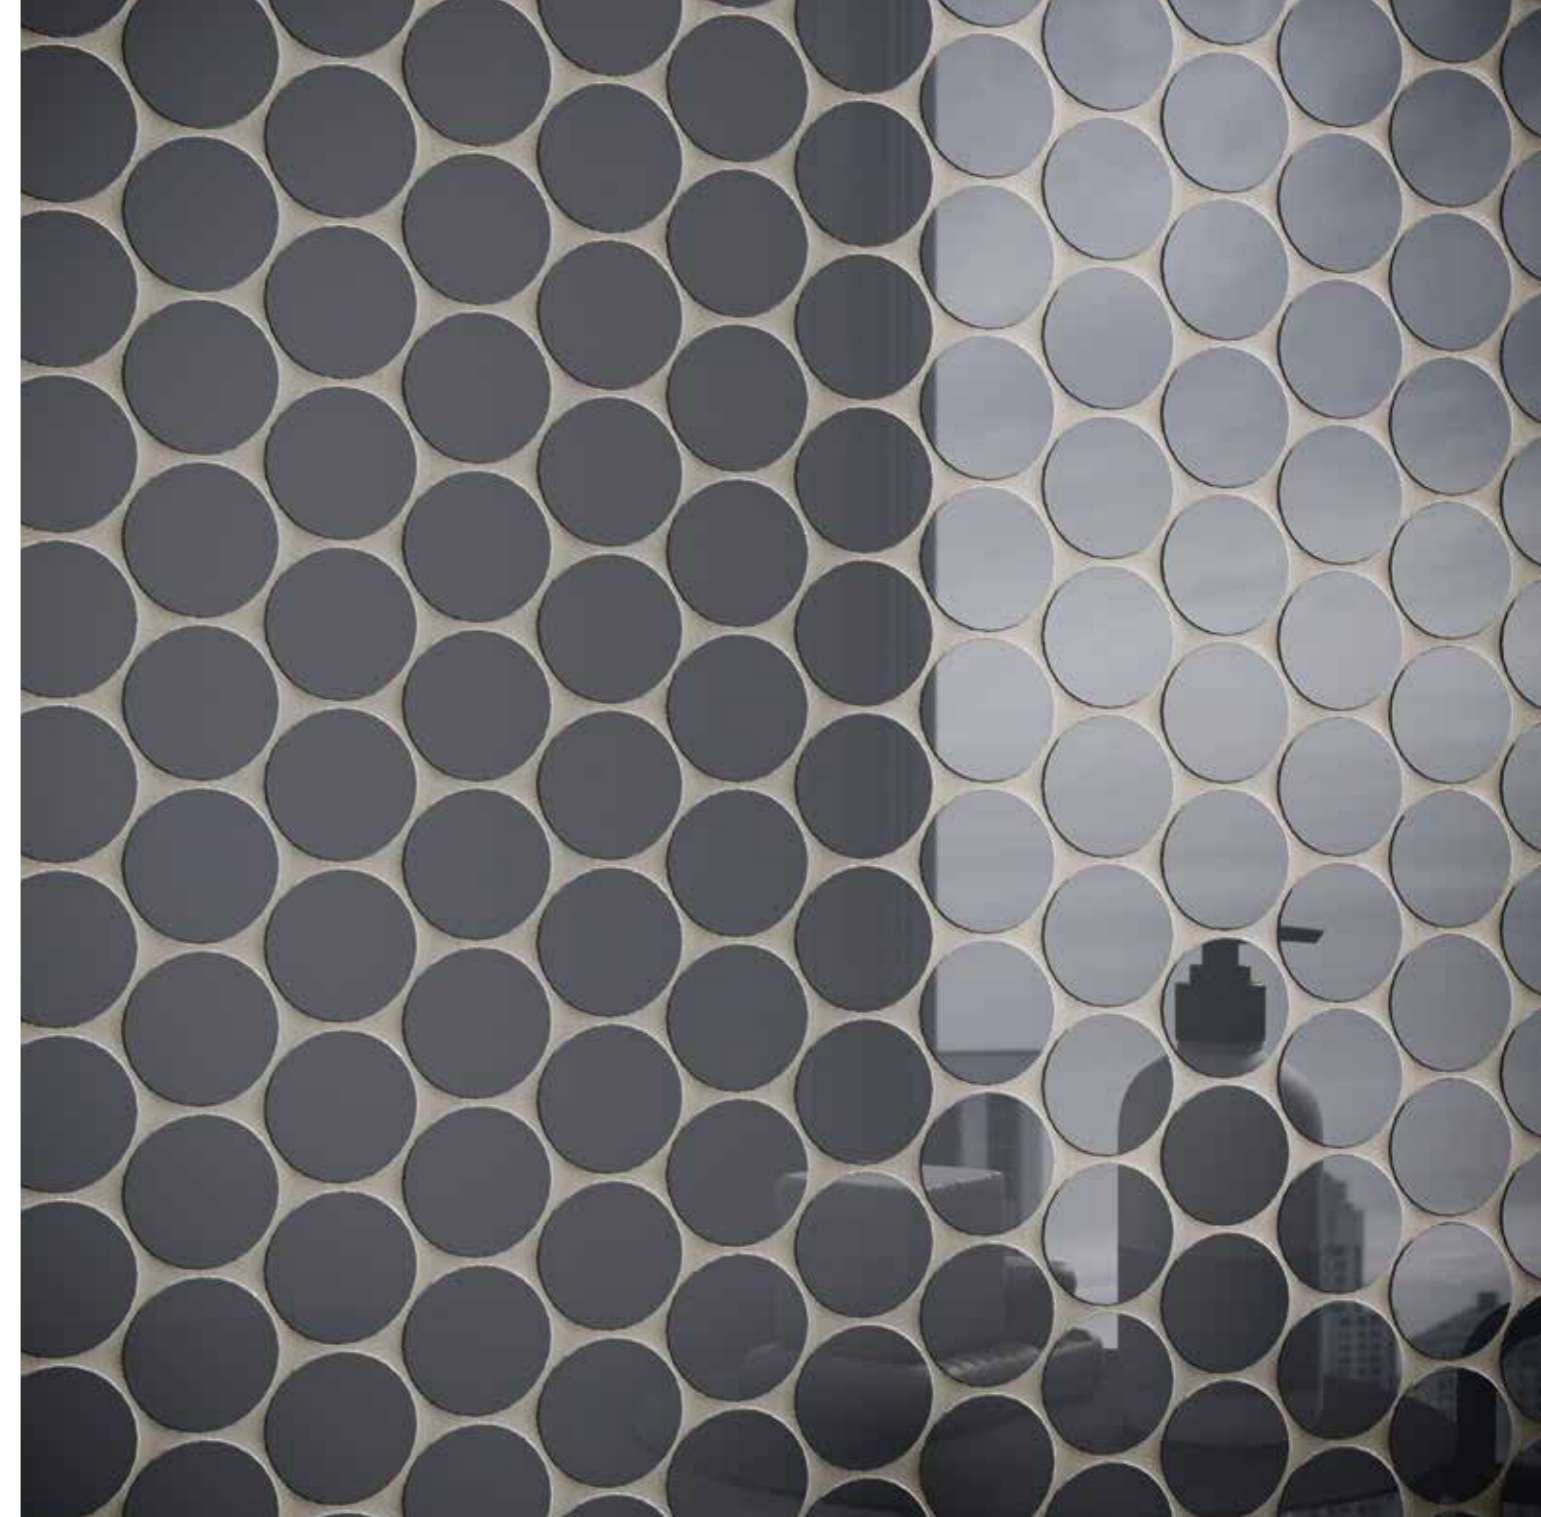

Ровера Нат. и Рет. 20x160 см · Гласс Авио Мозаика Лаунж Люкс и Рет. 26,2x30,2 см
Rovere Nat. e Ret. 20x160 см · Glass Avio Mosaico Lounge Lux e Ret. 26,2x30,2 см

Гласс Авио Мозаика Лаунж Люкс и Рет. 26,2x30,2 см
Glass Avio Mosaico Lounge Lux e Ret. 26,2x30,2 см