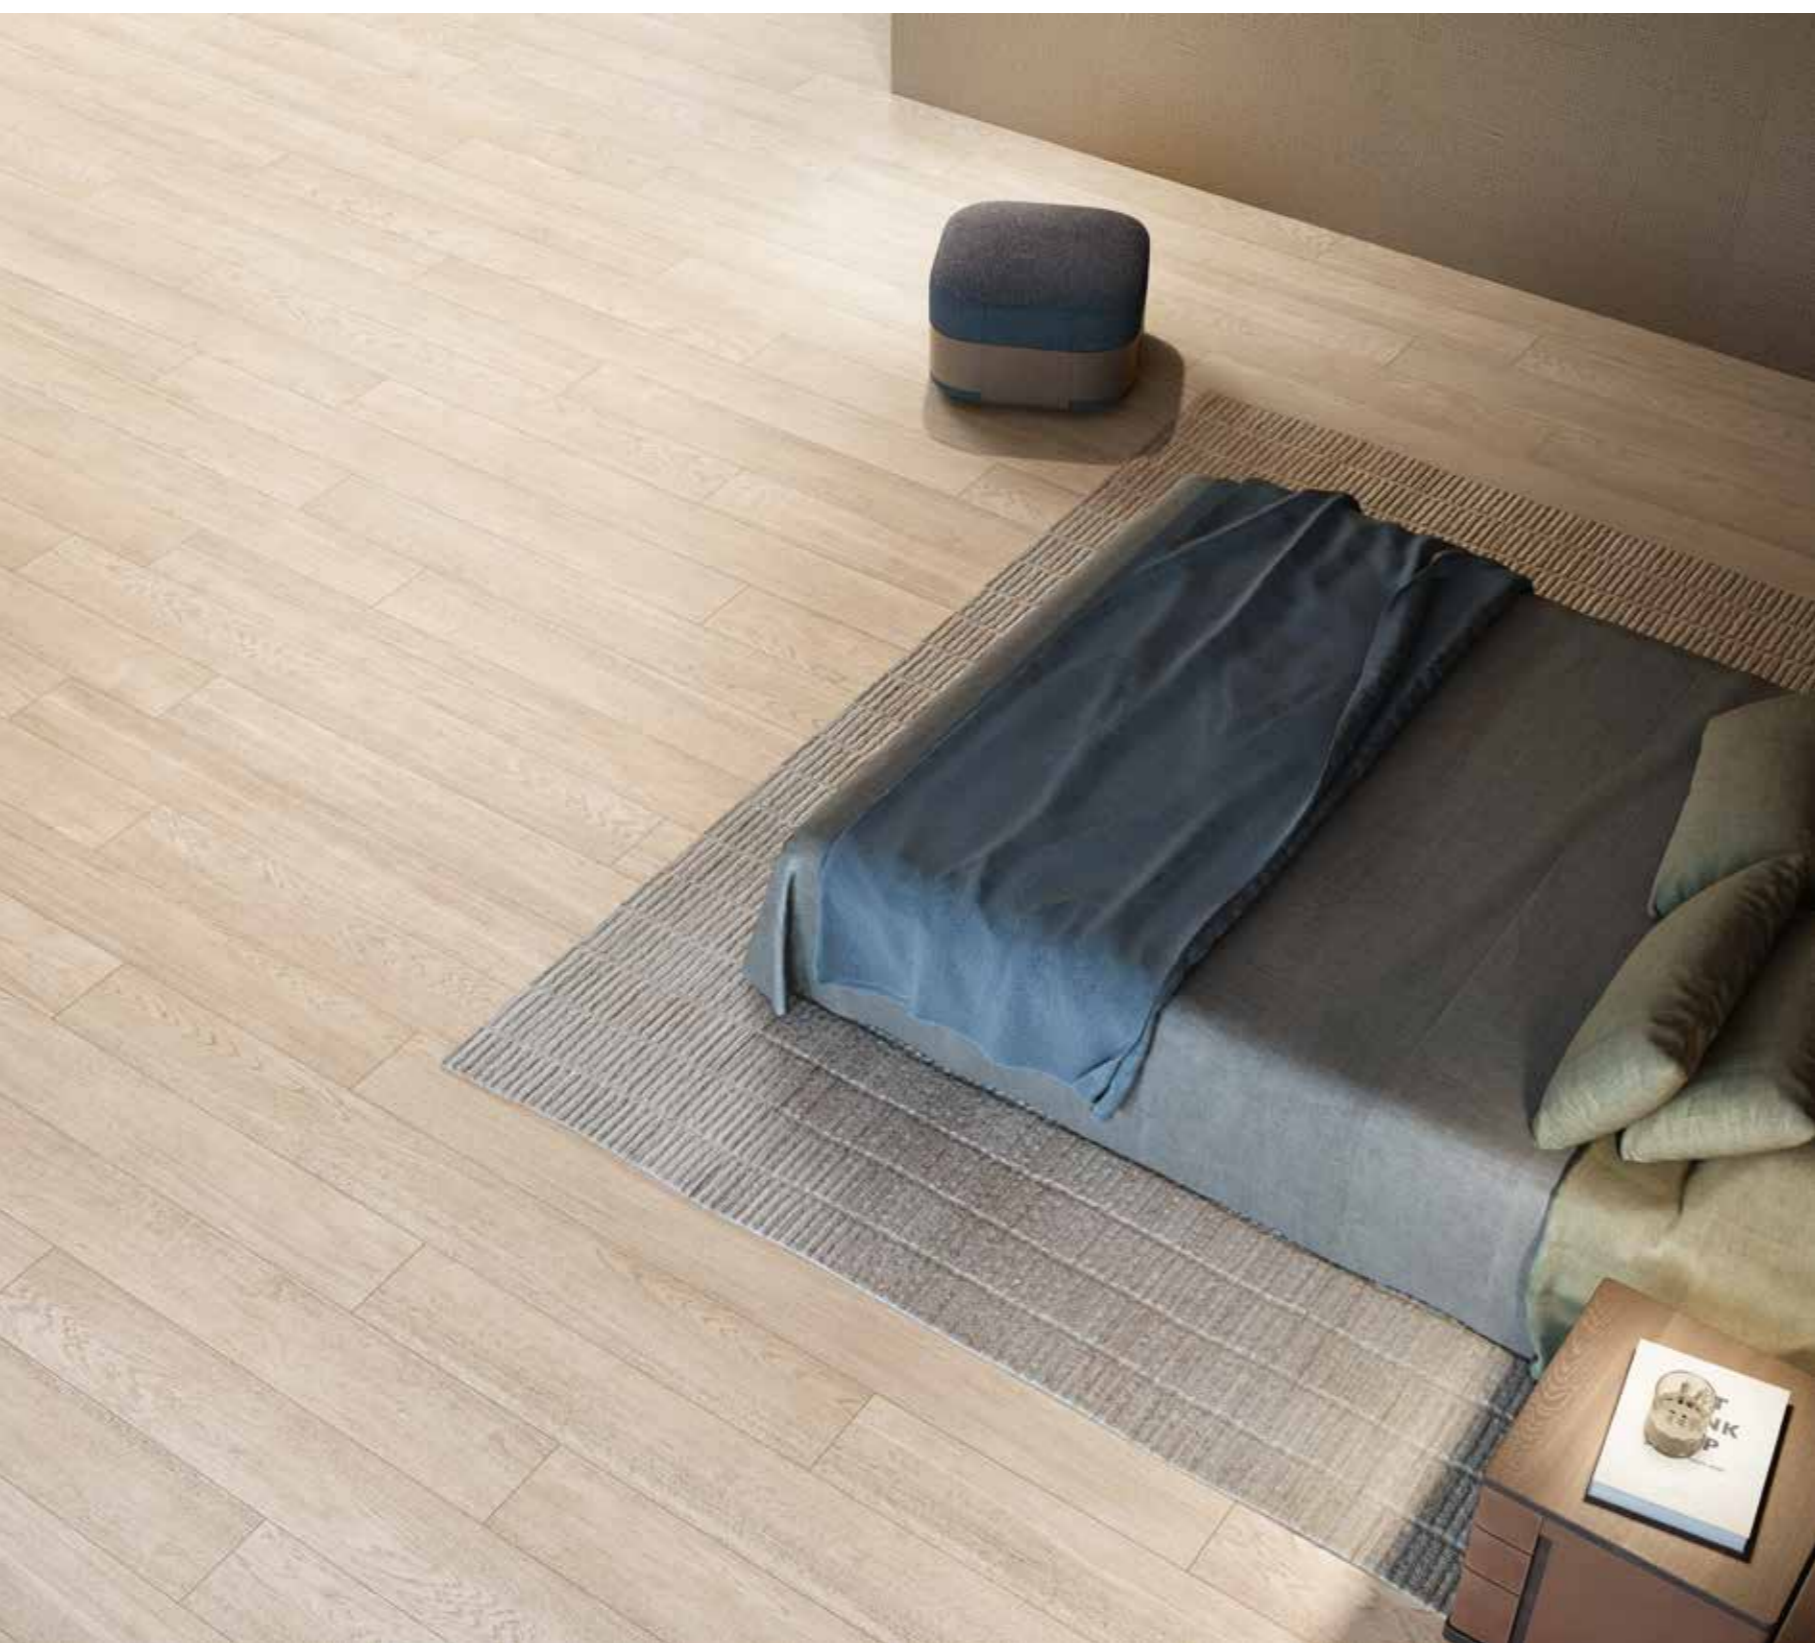

Ачиро Нат. и Рет. 20x160 см
Ацерио Нат. е Рет. 20x160 см

Ачиро Нат. и Рет. 20x160 см · Голд Нат. и Рет. 60x120 см
Ацерио Нат. е Рет. 20x160 см · Gold Нат. е Рет. 60x120 см